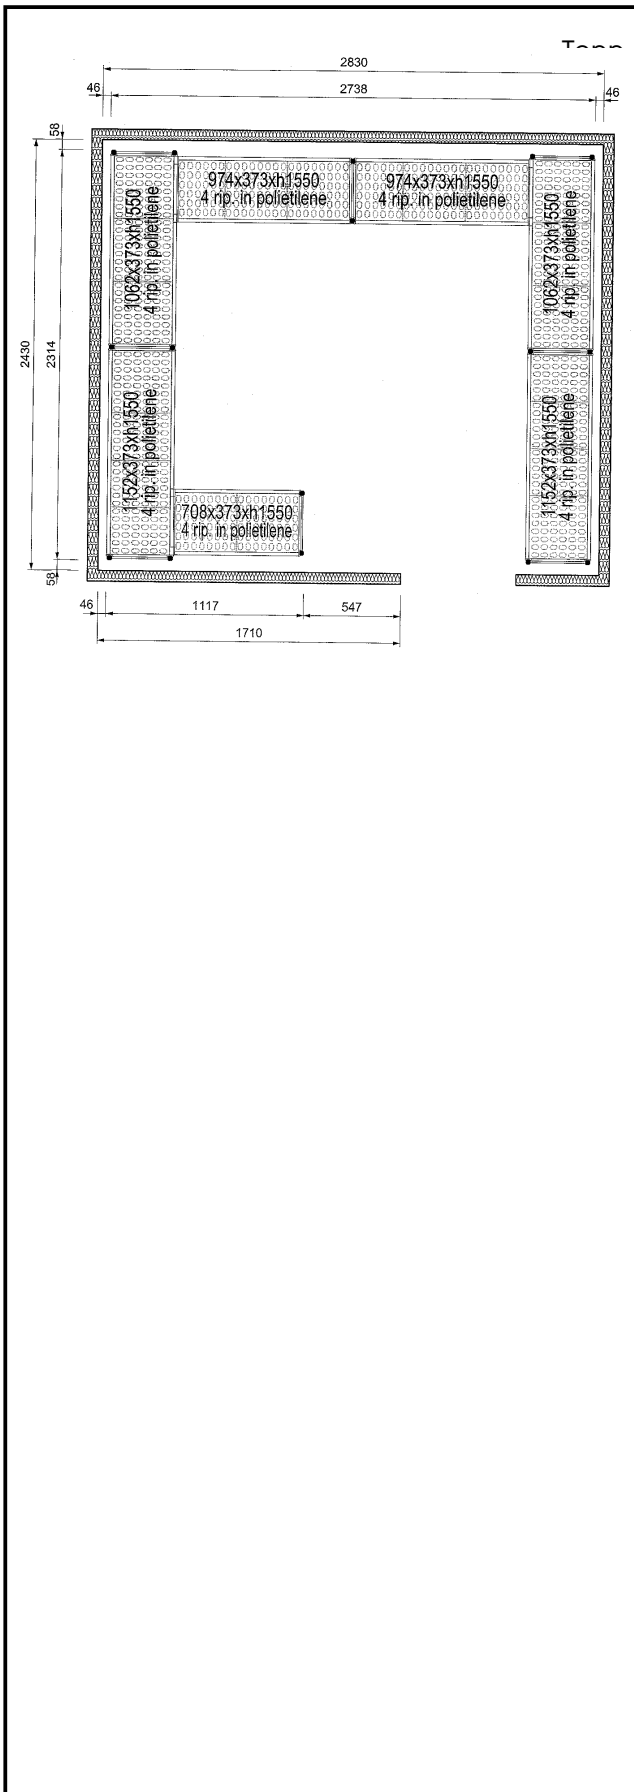

Viktig information

External dimensions, length

137107 (CRS2824)	1117-2314-2738-2314 mm
Yttermått, djup	373 mm
Yttermått, höjd	1550 mm
Max kapacitetvikt:	3600 kg
Nettovikt:	119 kg